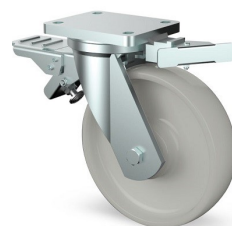

Serie 520 PL

Zwenk- en bokwielen

- Polyamide
- Zwaarlast uitvoering

Zwenkwiel

Zwenkwiel rem

Bokwiel

530 PL - Kogellagers

125	40	135 x 110	105 x 75/80 Ø 11	47	170	700	520.220	520.221	520.222
150	50	135 x 110	105 x 75/80 Ø 11	57	200	800	520.225	520.226	520.227
200	50	135 x 110	105 x 75/80 Ø 11	66	245	1000	520.230	520.231	520.232
250	50	135 x 110	105 x 75/80 Ø 11	70	305	1200	520.235	520.236	520.237
200	50	175 x 140	140 x 105 Ø 15	66	245	1000	520.240	520.241	520.242
250	50	175 x 140	140 x 105 Ø 15	70	305	1200	520.245	520.246	520.247

Zwaarlast zwenk- en bokwielen met een plaatstaal gelaste gaffel, verzinkt. De rem blokkeert het wiel en de draaikrans gelijktijdig.

Wielen van polyamide (75 Shore D) met kogellagers.

Zwenkwielen met rem en richtingvastzetter

Zwenkwielen met richtingvastzetter